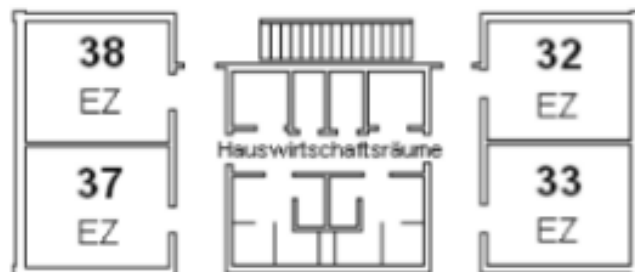

M - Materiallager