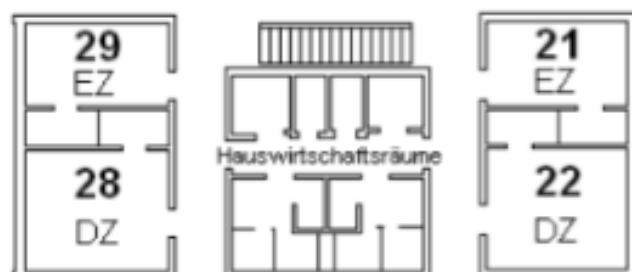

T - Teeküche
M - Materiallager
B - Betriebsraum