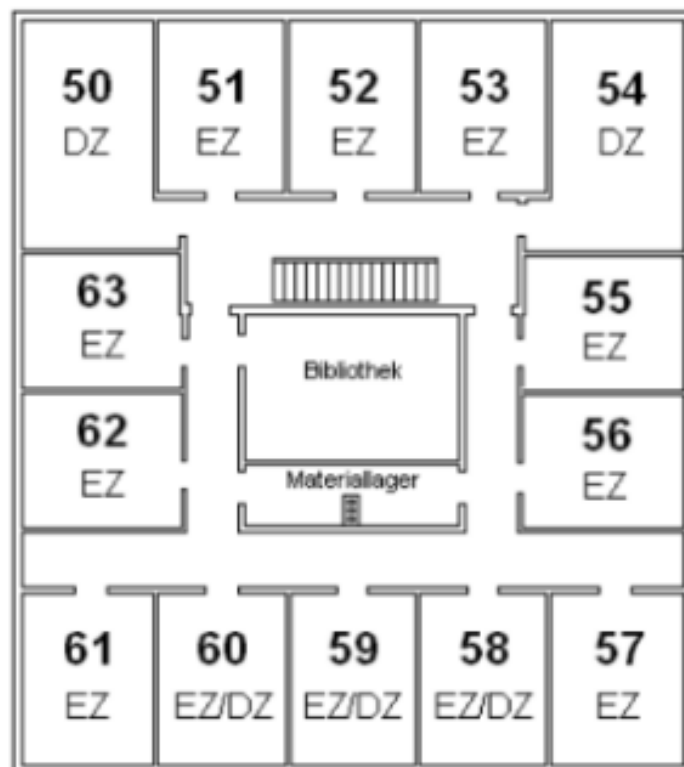

IBJ SCHEERSBERG

Gästehaus Angeln - OG

Alle Zimmer sind mit Dusche und WC ausgestattet