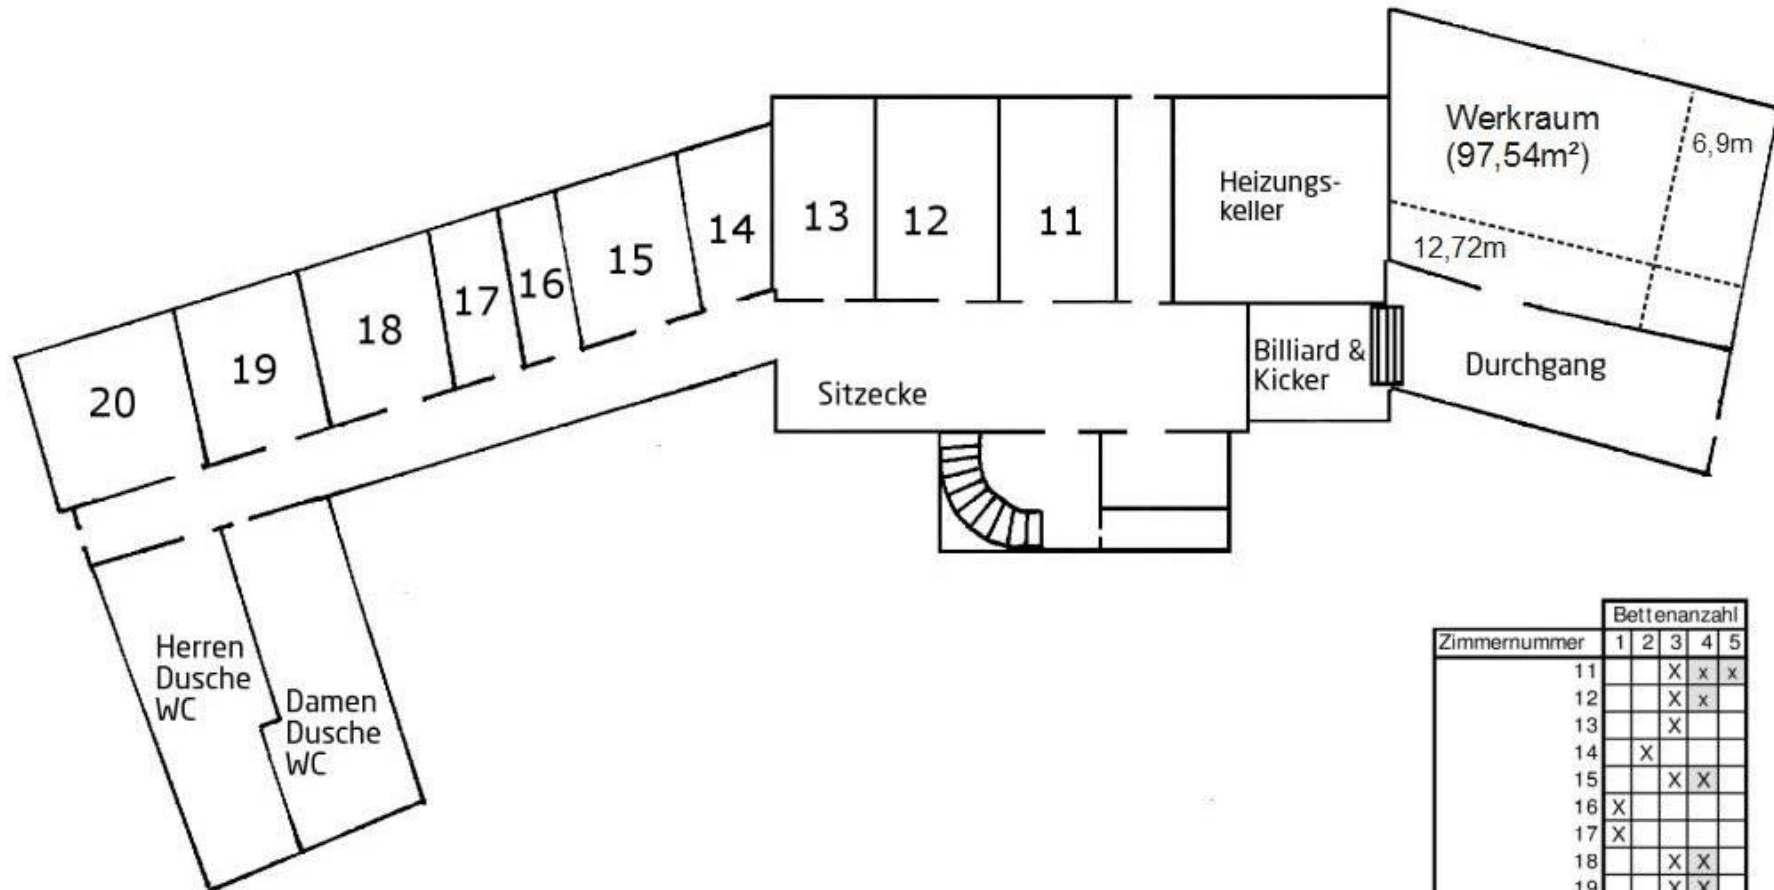

# Ostsee-Forum UG

Zimmernummer	Bettenanzahl				
	1	2	3	4	5
11			X	x	x
12			X	x	
13			X		
14		X			
15			X	X	
16	X				
17	X				
18			X	X	
19			X	X	
20	X				

Grau hinterlegt = Betten nur auf Anfrage

# Wallroth-Haus 2. OG

\* auf Anforderung

# Wallroth-Haus 1. OG

# IBJ Scheersberg Gästehaus Angeln - UG

M= Materiallager  
B = Betriebsraum