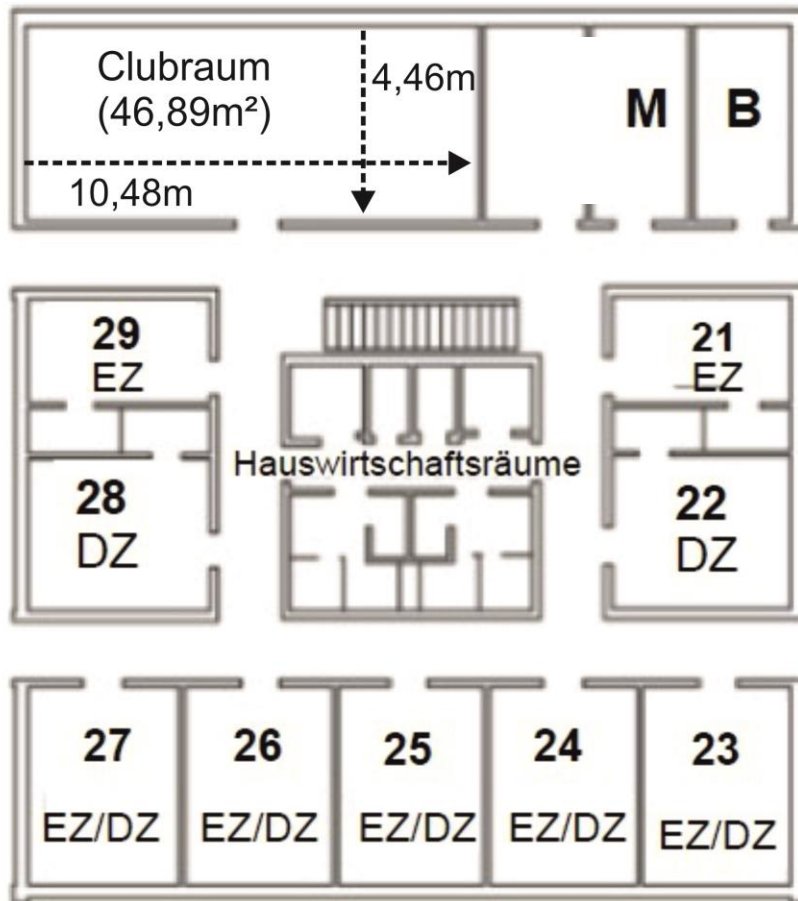

# Ostsee-Forum UG

Zimmernummer	Bettenanzahl				
	1	2	3	4	5
11			X	x	x
12			X	x	
13			X		
14		X			
15			X	X	
16	X				
17	X				
18			X	X	
19			X	X	
20	X				

Grau hinterlegt = Betten nur auf Anfrage

# Wallroth-Haus 2. OG

\* auf Anforderung

# Wallroth-Haus 1. OG

# IBJ Scheersberg Gästehaus Angeln - UG

M= Materiallager  
B = Betriebsraum